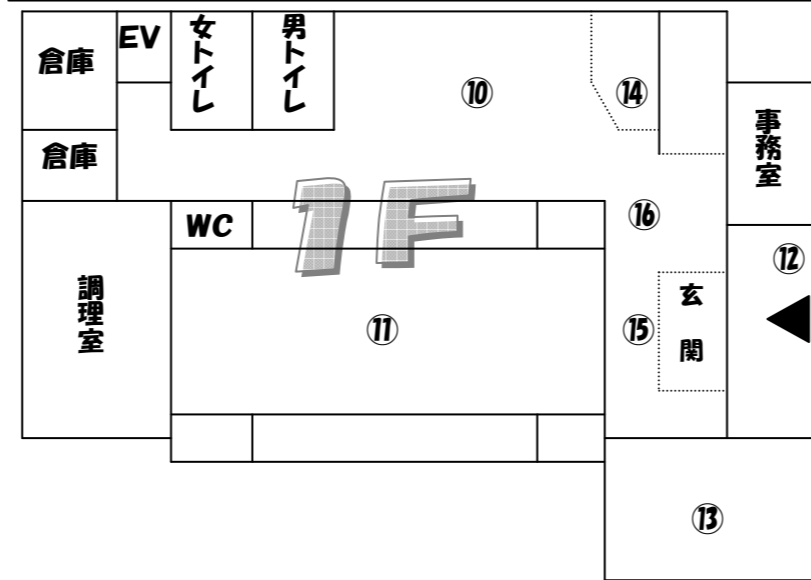

ふれあい大河内 秋まつり特別号～おまつり会場のご案内～

大河内地区コミュニティ&公民館通信 第56号

平成25年(2013年)11月1日

TEL: 92-0175 FAX: 92-0176

問合せ先: 大河内公民館(事務局)

玄関前広場

○大河内祭!! B級グルメ～各種バザーの販売(①～⑦)

- ①豚汁 (大河内校区子ども会)
- ②黒豆ずし・五目鶏ごはん・子供用古着など (大河内ふれあい子育てサロン)
- ③焼きそば・さんま・いか焼・コロケ (父親学級)
- ④わたがし・ジュース・お茶 (小学校PTA)
- ⑤ホボロ、野菜かご、昔の遊び道具 (老人会)
- ⑥缶ビール・ワンカップ・ポテトフライ・唐揚げ (大河内柱松保存会)
- ⑦おでん・ヨーヨーつり (大河内母親クラブ)

○大河内ふれあいマーケット(⑧)

地元の農家の方に出店いただいた野菜・果物の直売店です。大河内の新鮮な野菜・果物をお求め下さい。

○大河内地区社会福祉協議会(⑨)

赤い羽根共同募金に、ご協力お願いいたします。