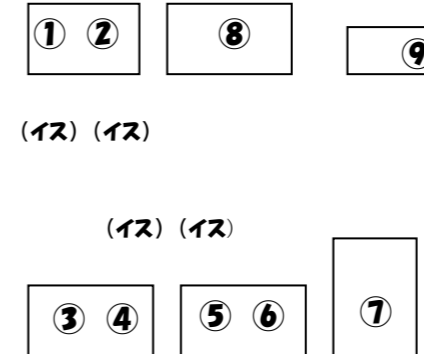

○大河内ふれあいマーケット(⑧)

地元の農家の方に出店いただいた野菜・果物の直売店です。大河内の新鮮な野菜・果物をお求め下さい。

○大河内地区社会福祉協議会(⑨)

赤い羽根共同募金に、ご協力お願いいたします。

玄関前広場

東側広場

○校区子ども会

大河内を探検、ウォークラリー!!
子ども天国(ビンゴ大会・ターゲットボール)