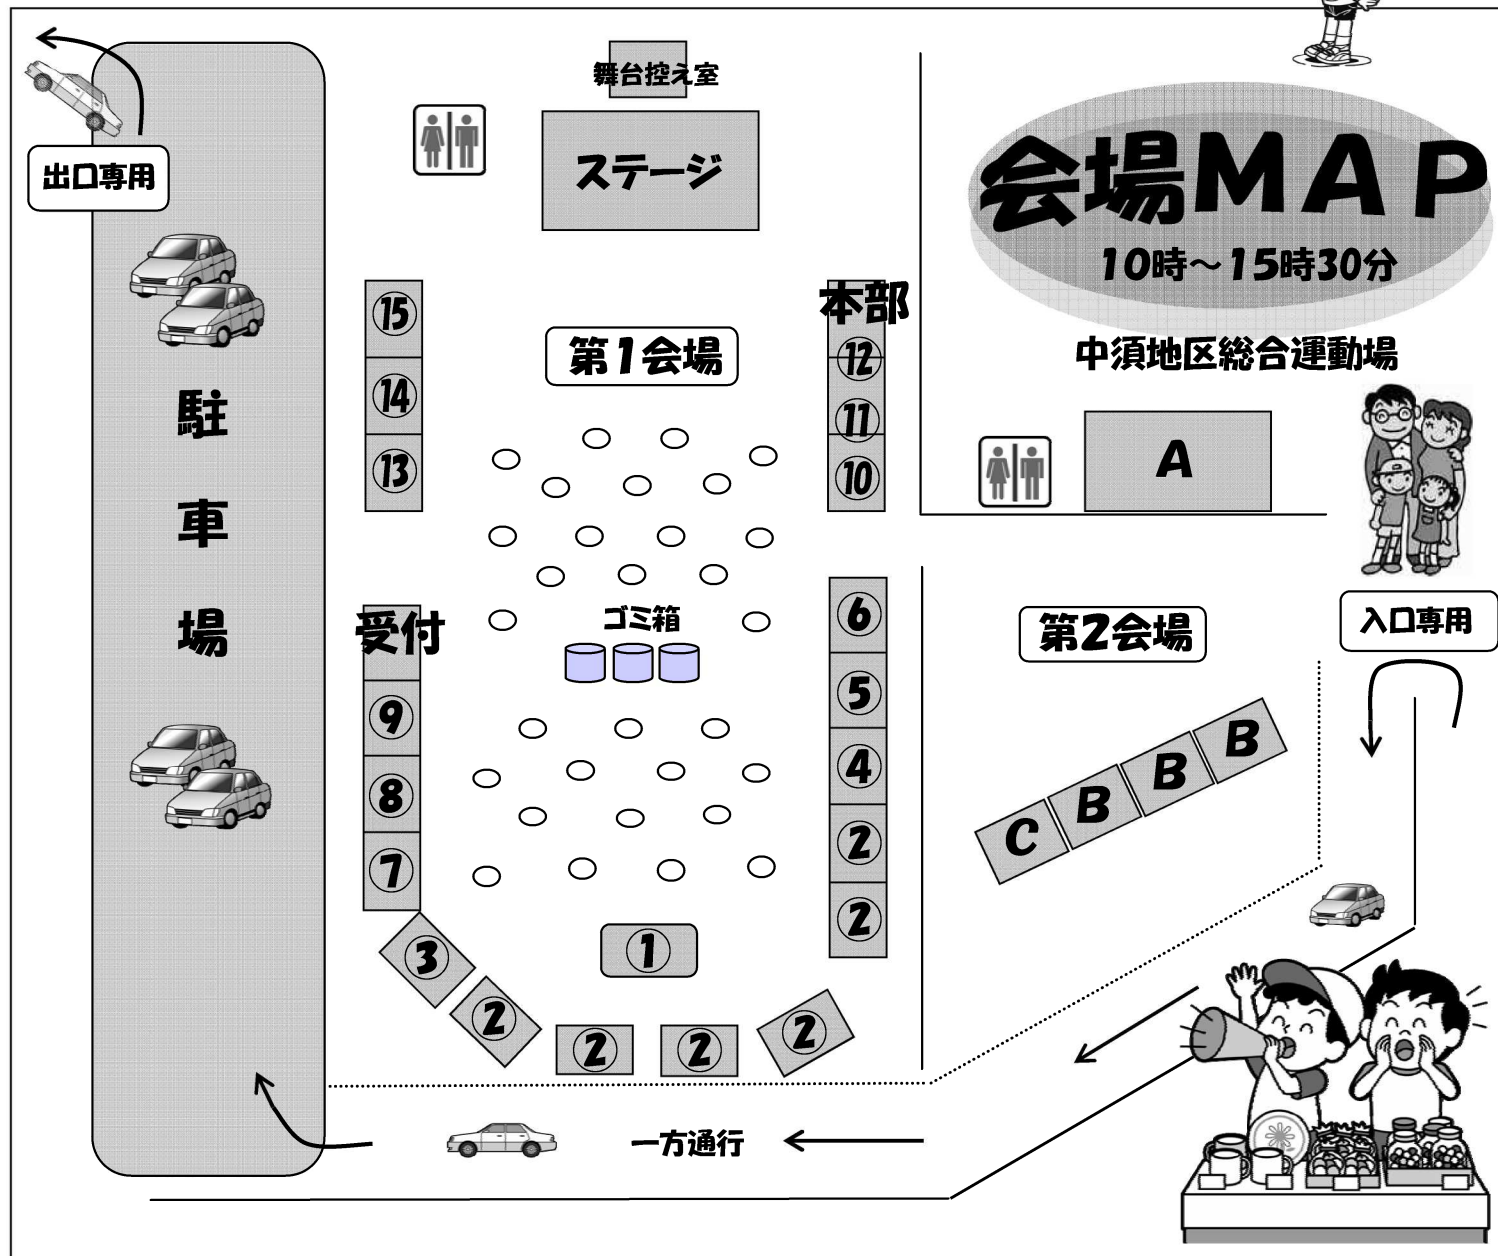

●豚の炭火焼き

駐車場は、総合運動場内にあります。

主催
中須をよいくする会
中須公民館

協賛
中須地区社会福祉協議会
中須地区自治会連合会
JA岡南郡支所

棚田米フェスタ・産業文化祭

平成23年11月12日(土)・13日(日)

第1会場

①	躍進会	豚の炭火焼
②	棚田清流の会	うどん、そば、豚の炭火焼、カレーライス、もち、野菜、ごはんの試食
③	都濃自然米グループ	泣かす米、ブルーベリージュース
④	趣味の会	ぜんざい、おでん、コーヒー
⑤	内山会	たこ焼き(揚げたこ)、フライドポテト、さつまいもスティック、コロケ
⑥	都濃っ娘	お酒、ビール、ジュース、お茶、フランクフルト、山賊焼、焼きいも、ピザ
⑦	ELEC周南	家電製品
⑧	イケダスポーツ	スポーツ用品
⑨	升守農園	梨
⑩	料理教室(13日)	うどん、炊き込みご飯、ドーナツ、マドレーヌ
⑪	相地グループ(13日)	コーヒー、ぜんざい
⑫	むぎわら帽子(13日)	お抹茶、茶菓子
⑬	中須小学校PTA(13日)	みかん、ヘチマのたわし、もち米
⑭	中須郵便局(13日)	年賀はがき
⑮	工作コーナー	工作

第2会場

A	作品展示室	押し花教室・中須保育園・小学校・中学校作品展示
B	棚田清流の会	棚田フォトコンテスト作品展示・活動展
C	農産物品評会(13日)	投票時間(10時~12時)