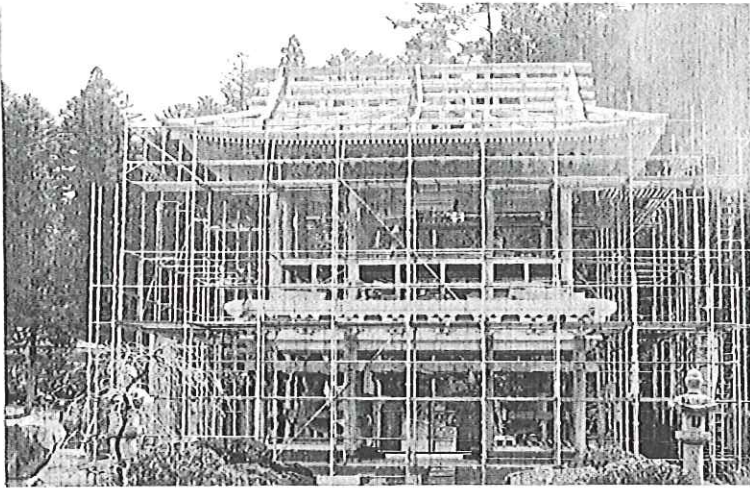

東部圃場整備事業

私達の食文化でもある稲作作りを守るため、営農の省力化を図り、競争力のある農業経営を目指して進めてきました「長穂東部圃場整備事業」も、ようやく形が見えてきました。

以前にもお知らせいたしました、この事業は、長穂土地改良区の事業として、皆様のご協力のもとに平成十三年度から実施いたしました。完成は平成十七年度の予定です。

因みに、十五年度までの事業費は1億5千9百万円、来年度十六年度は4千2百万円、十七年度は2千9百万円で、総事業費2億3千万円の見込みで進めています。

今、現地では、着々と工事が進んでいます。完成の暁には、区画の整然とした農地に生まれ変わり、作業効率が高まり、労働不足も解消されると共に、足腰の強い農業経営が図れることでしょう。

今後とも関係者各位のご協力をお願い申し上げます。

龍文寺の山門
常 涿 門 棟上げ

二月一日、龍文寺の山門「常楽門」の棟上げがありました。「楽」には「願う」の意味があり、お願いの結果だけを期待するのではなく、「常に願うことを楽しもう」と名づけられた。盛実