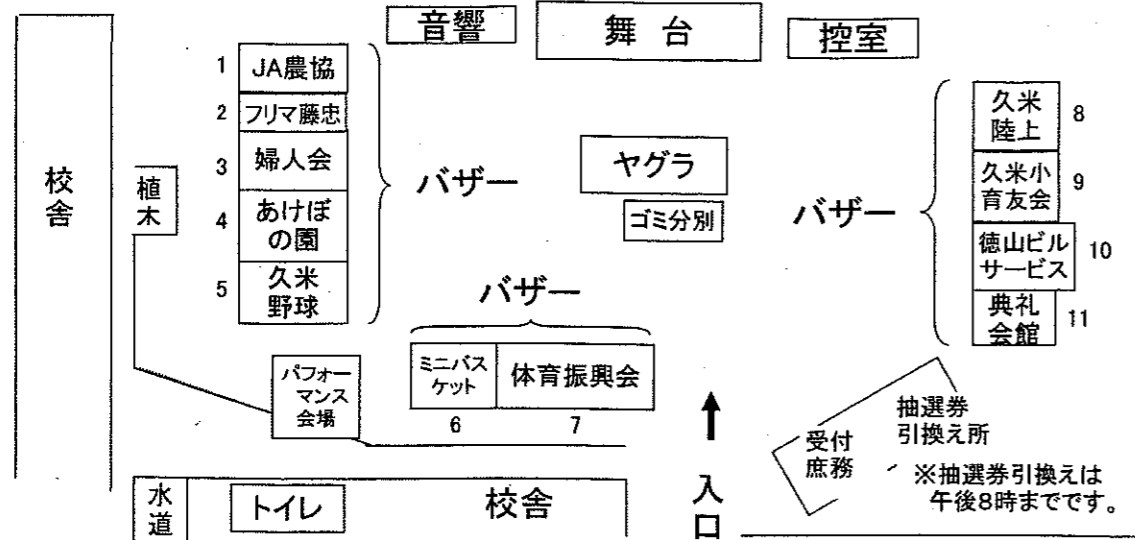

会場配置図

各バザーの販売品

飲酒運転は絶対にいけません!

1	JA周南	野菜類	6	ミニバスケット	金魚すくい・スーパーボールすくい きらきらすくい・くじ
2	プリマ藤忠	野菜類	7	体育振興会	たこ焼・綿菓子・ビール・焼酎
3	婦人会	おでん・焼いか・焼とうもろこし 遊休品バザー	8	久米陸上	焼き鳥・かき氷・ヨーヨーすくい ポップコーン・アートパルーン
4	あけぼの園	焼きそば・カレー・かき氷	9	久米小育友会	ジュース・くじ
5	久米野球	フレッシュフルーツ・ハッシュドポテト・枝豆 クッキー	10	徳山ビルサービス	光おもちゃ
			11	典礼会館	お好み焼き