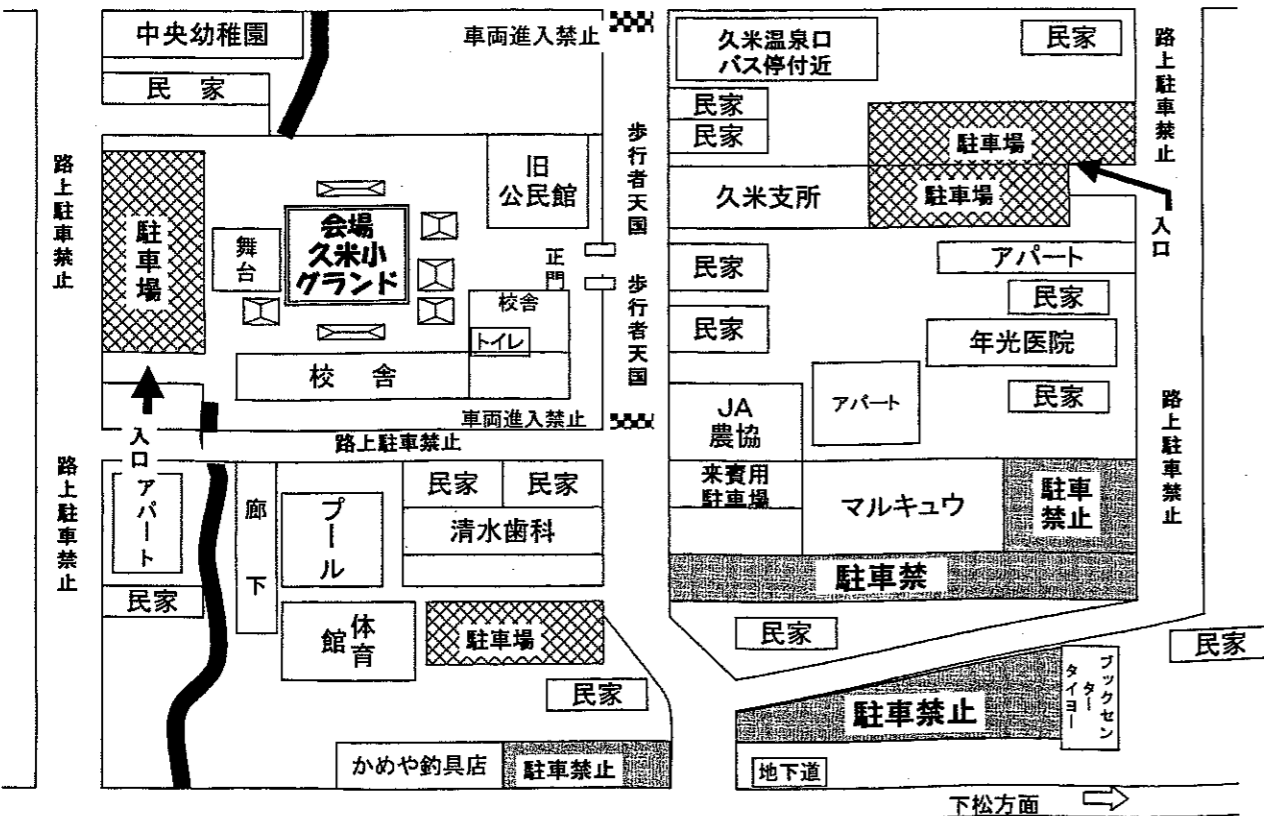

会場配置図

各バザーの販売品

飲酒運転は絶対にいけません!

1	JA周南	野菜類	6	ミニバスケット	金魚すくい・スーパーボールすくい きらきらすくい・くじ
2	プリマ藤忠	野菜類	7	体育振興会	たこ焼・綿菓子・ビール・焼酎
3	婦人会	おでん・焼いか・焼とうもろこし 遊休品バザー	8	久米陸上	焼き鳥・かき氷・ヨーヨーすくい ポップコーン・アートパルーン
4	あけぼの園	焼きそば・カレー・かき氷	9	久米小育友会	ジュース・くじ
5	久米野球	フレッシュフルーツ・ハッシュドポテト・枝豆 クッキー	10	徳山ビルサービス	光おもちゃ
			11	典礼会館	お好み焼き

※ JA周南、あけぼの園、徳山ビルサービス、典礼会館さんは夏まつりの趣旨に賛同いただきバザー出店をしていただきました。

会場周辺地図

この印の部分駐車スペースです。台数に限りがあります。できるだけ徒歩でのご来場を!

コミュニティ

くめ

久米地区
ふるさと夏まつり
第77号
(特別号)

久米だ! みこしだ! お祭いだ!
燃えよう 夏まつり!

来る8月4日、久米地区ふるさと夏まつりを開催いたします。
総合司会に竹島智江(KRYアナ)そして久米のエンターテイメント、
さんさ総踊り、各バザー(11店舗)、恒例の福引(特等 湯野紫水園ペ
ア宿泊券)等盛りだくさんのイベントの準備を進めております。
あとは当日の天候です。皆さんの思いを天に祈るばかりです。
また、本年初企画の「こども神輿」につきまして各自治会・地区子ども
会に大変無理なお願いをいたしました。久米の活性化行事としてぜひ成
功をさせるためご協力をお願い申し上げます。