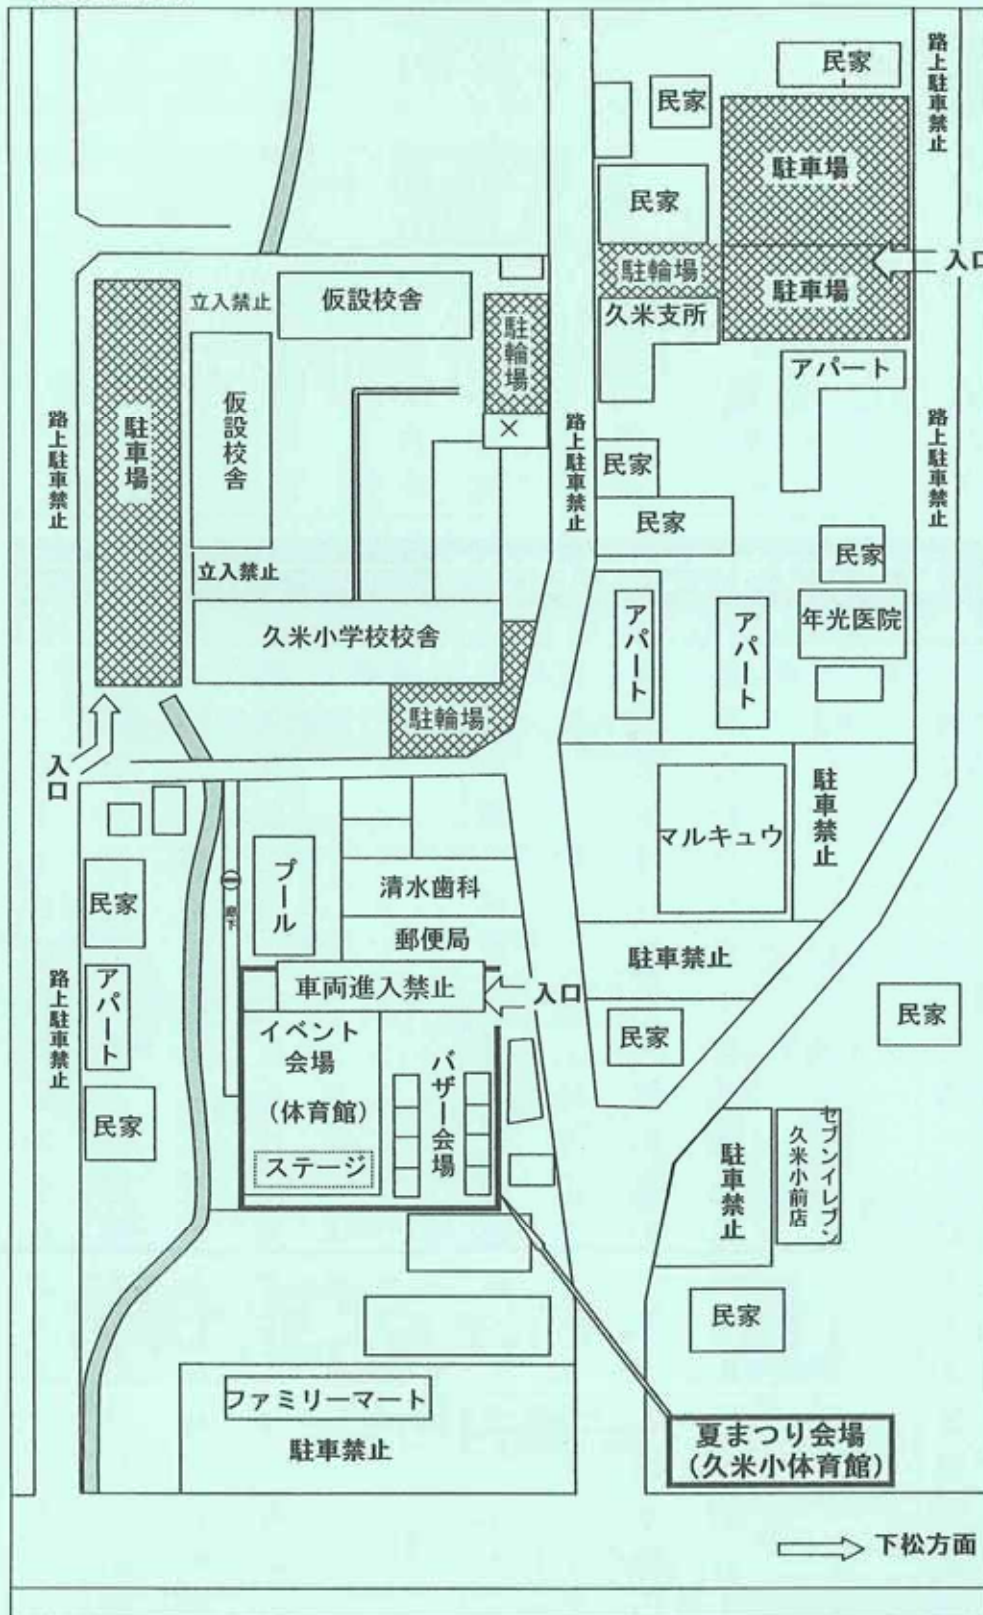

(周辺地図)

各種バザー

- 混ぜ込みご飯
- おでん風煮込み
- トロピカルジュース
- 冷やしパイン
- 焼きそば
- 枝豆
- からあげ
- 焼き鳥
- かき氷
- お好み焼き
- わた菓子
- 生ビール
- 缶ジュース
- くじ引き
- 光るおもちゃ
- ヨーヨー
- スーパーボールすくい
- クリームソーダ
- その他

※天候により変更あり

体育館内での
飲食はご遠慮
下さい。

会場のLUMIは各自で持ち帰りましょう！

LUMIの運動実施中!

学校敷地内は全面禁煙です!

飲酒運転禁止! / 迷惑駐車禁止!