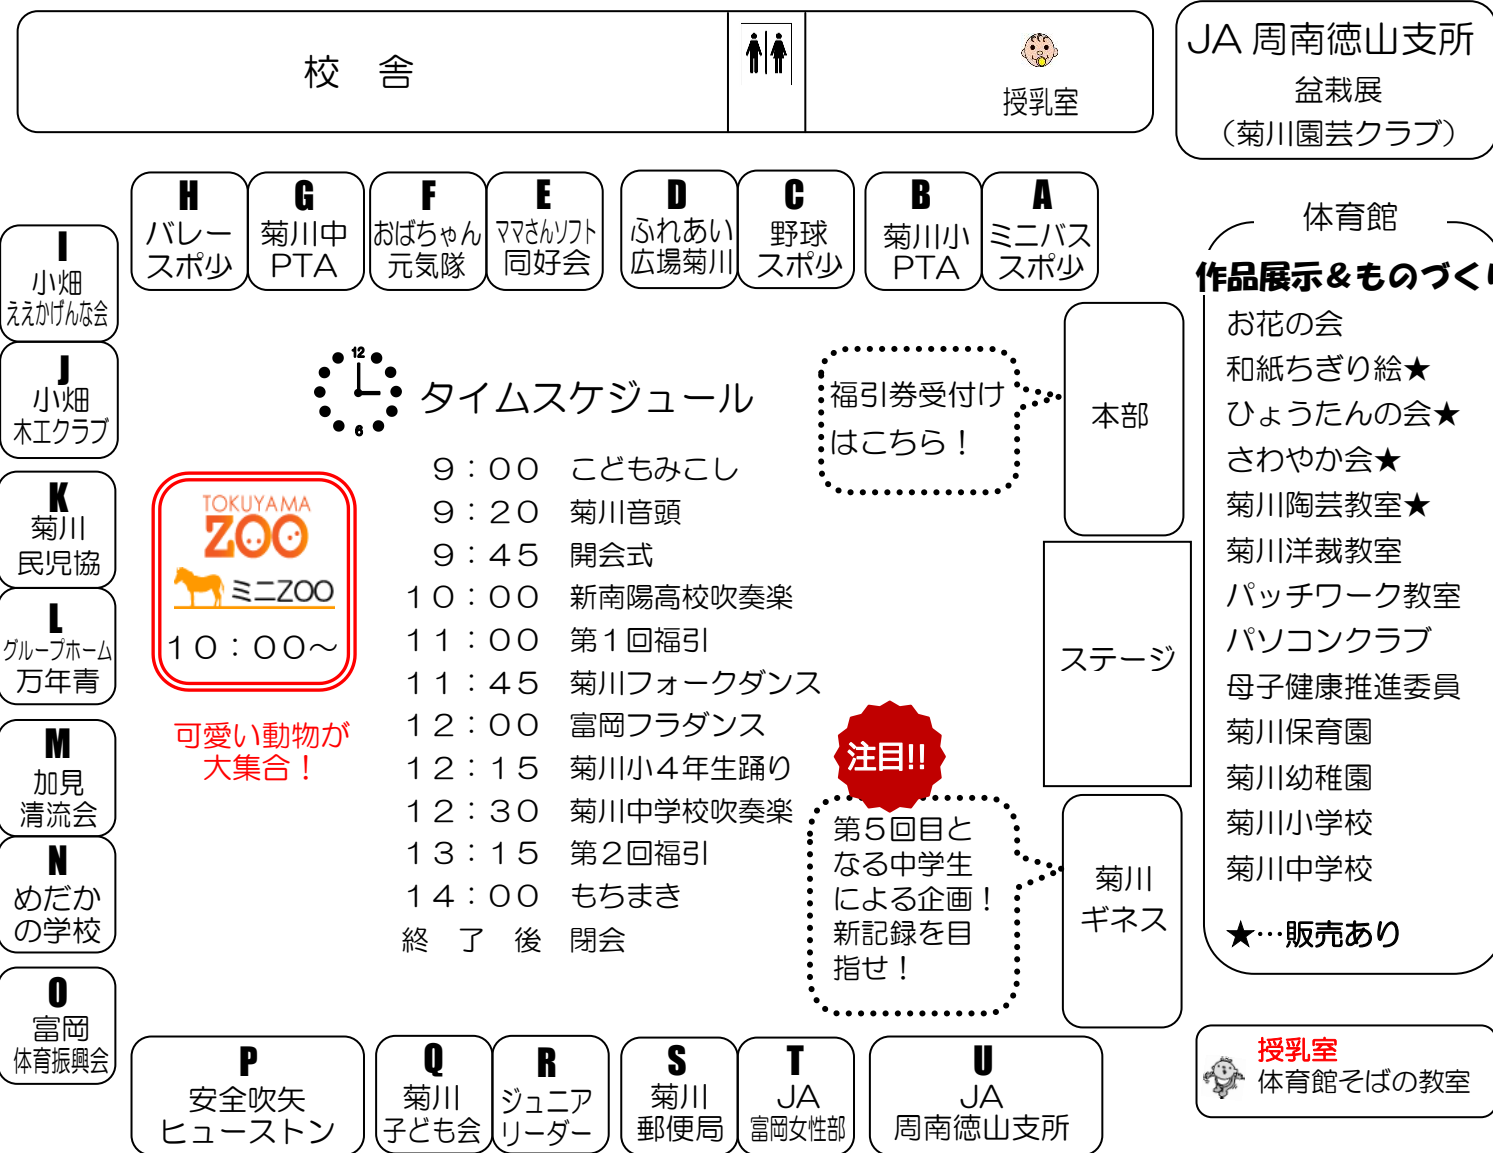

菊川まつり会場図&イベントスケジュール

9:00

菊川地区の子ども会による子どもみこしの練り歩き

子どもみこし

☆みこしのデザインや練り歩きの演技で競い合います。
子供たちが頑張って作ったみこしを是非見てくださいね！

9:20

菊川音頭

菊川をひとつに！
ご存じ「菊川音頭」の総踊り。
みんなで一緒に踊ろう！
★菊川音頭は今から約20年前に菊川で生まれた音頭です。小学校や中学校、地区のお祭りで使われています。

10:00 & 12:30

吹奏楽部生演奏

《出演団体》
新南陽高校吹奏楽部 菊川中学校吹奏楽部

10:00 ~

菊川ギネス ~ Guinness Kikugawa ~

中学生がプロデュース！アトラクションに挑戦。記録を塗り替えろ！！

11:00 & 13:15

福引大抽選会！！

このチラシについている福引抽選券を持ってきてね！！

第1回 開会式後（11：00頃～） 第2回 13時15分頃～

特賞はクオカード1万円分×2本！！その他、地元で使える商品券など総数90本超！！

みのる園

桐山 稔

下上 2167-37 TEL: 63-0280

安心を、いただきます。

富士甚醤油株式会社

棟居設備工業(株)

上村 305-3 TEL: 63-1331

TOKAI MARINE NICHIDO

東京海上日動火災保険株式会社 代理店
東京海上日動あんしん生命保険株式会社 代理店
あんしんネット山口株式会社
周南西店
周南市下上向土井723-12 〒746-0082
TEL(0834)63-1000 FAX(0834)63-7011

文化展は菊川小学校体育館で行います。JA2階では盆栽展も開催中！ぜひお越しください。

雨天時

メインステージが体育館の舞台となります。吹奏楽部の演奏等は体育館で行います。
メインステージの変更に伴い、文化展の一部を幼稚園の遊技場で開催します。

バザー案内

- A お好み焼串、菓子パン、お菓子作り、コーヒー
- B 焼きイカ、マドレーヌ、アイスクリーム、ジュース、ホットコーヒー
- C カレーライス、ジュース、かき氷、お酒
- D うどん
- E 綿菓子、コーヒー、くじ、遊休品
- F 牛丼
- G 焼きとうもろこし、おはぎ、おこわ、フランクフルト、焼き菓子、コーヒー
- H えびせん、レモンティー、くじ
- I 焼き鳥、焼きブタ、焼きそば、たきこみご飯
- J 木工体験、木工製品販売

- K 竹筒で焼くバウムクーヘン（無料）
- L アゴだしの販売（炊き込みご飯の試食）
- M 遊休品販売
- N EM 製品、有機野菜販売
- O ストラックアウト
- P 安全吹き矢『ヒューストン』
- Q 焼き芋
- R 射的、くじ、輪投げ
- S さかなつりゲーム
- T ヨーヨー販売、ゴマ販売
- U つきたてのお餅販売

クリーン菊川

福引抽選券ウラ

※表に自治会名、氏名を書いて抽選箱へ入れてください。