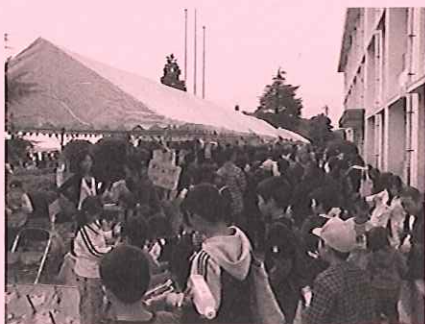

ふれあいぬーる かつま

第19回

勝間地区

ふれあい祭り

11月11日(日) 会場:勝間小学校 (雨天決行)

【体育館】

- 8:45～ 小学校学習発表会
- 10:30～ 熊毛中吹奏楽演奏会

【グラウンド】

- 11:30～ 祭りのオープニング
- 11:35～ 太鼓の演技
- 11:45～ バザー開始
- 12:00～ 各種イベント

- ・紙ひこうき大会
- ・しり相撲
- ・ピエロのマジックバルーン
- ・昔の遊び体験
- ・ヒューストン

- 13:30～ フォークダンス
- 14:00～ 大ビンゴ大会
- 14:30～ もちまき大会

- 各種団体によるバザーが多数あります(裏面参照)

駐車場は勝間小学校グラウンド、児童公園です。(学校周辺の路上駐車禁止)
 ※お願い・駐車場が少ないため、乗り合わせ、近くの方は、歩いておこしてください。
 ・場内では、歩行者によく注意して、徐行運転してください。
 ・校舎裏庭に駐車される場合、途中出車不可ですのでご注意ください。