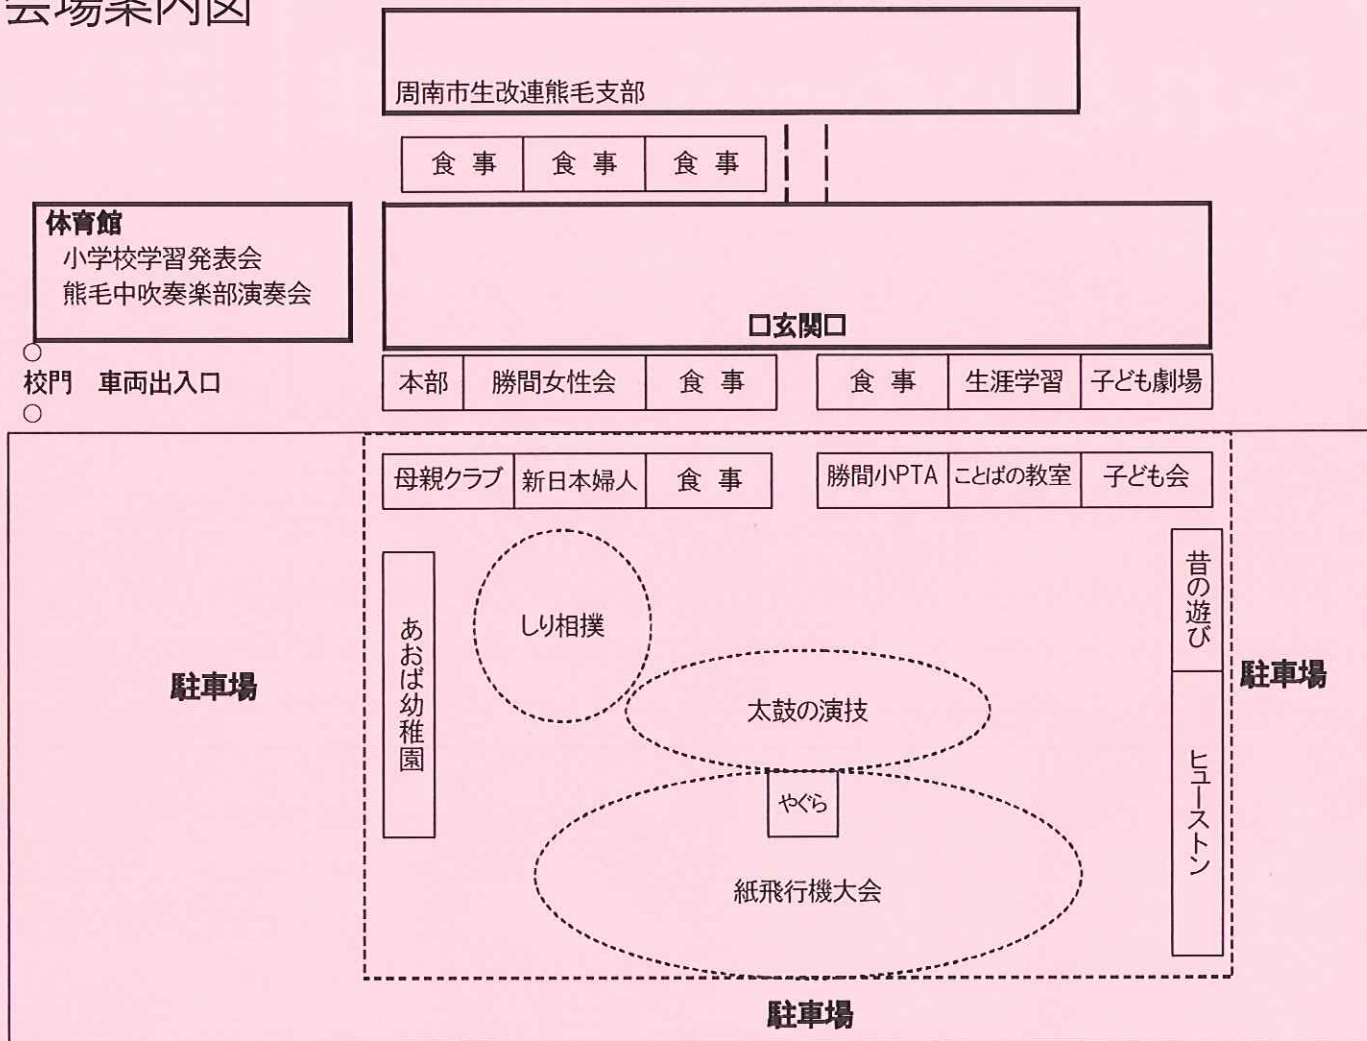

会場案内図

各種バザー

品名	価格	団体名	品名	価格	団体名
焼き鳥(1本)	50	勝間校区	チョコバナナ	50	勝間小PTA環境整備部
焼きそば	150	子ども会	チョコシュー	50	
抹茶(お菓子付)	150	勝間女性会	ジュース(ペットボトル)	130	ことばの教室親の会
炊き込みご飯	200		焼き鳥(4本)	200	
カレーライス	200	母親クラブ	さつまもスティック	100	生涯学習勝間地区推進協議会
コーヒー・ケーキセット	150		美土里陶房 焼き物	1割引	
お弁当(小)	400	あおば幼稚園父母の会	焼き芋	100	子ども劇場くだまつ熊毛ブロック
お弁当(大)	500		おでん	50	
からあげ	200		フランクフルト	100	
コロッケ	150		たこ焼き	300	
おむすび	200		お菓子つり	100	
さつまあげ	140		輪なげ	50	
シフォンケーキ	100		くじ	100	
肉うどん	300	周南市生改連	みかん	100	新日本婦人の会
たきこみごはん	200	熊毛支部	りんご	100	

※場内はごみのポイ捨て禁止です。みんなでマナーを守りましょう