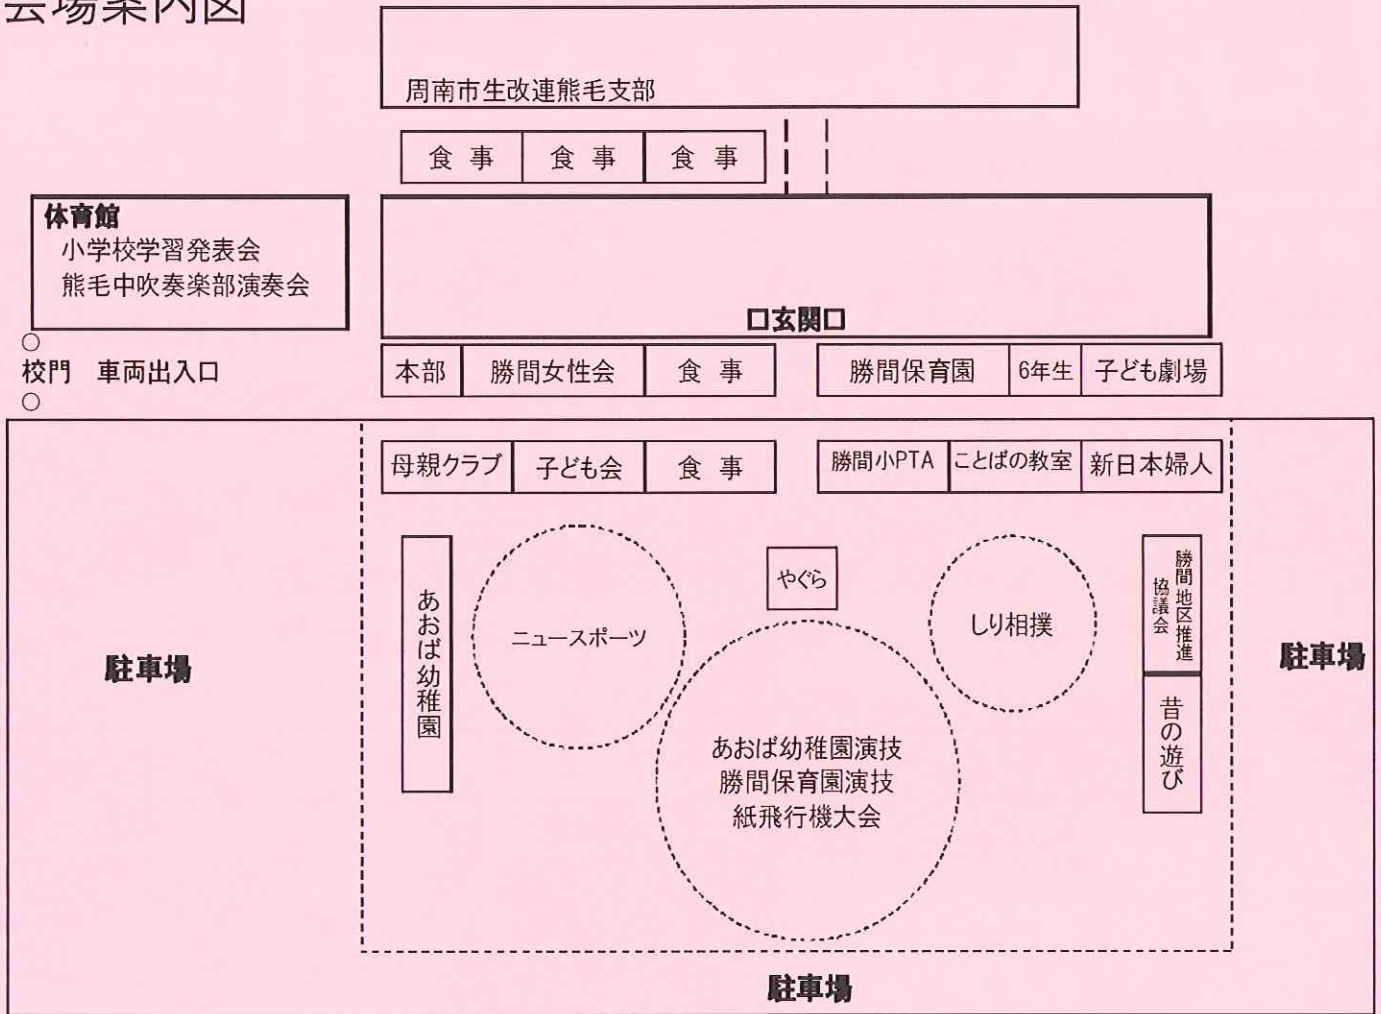

会場案内図

各種バザー

焼き鳥(1本)	50	勝間校区子ども会	パン	60	勝間小PTA 環境整備部
焼きそば	150		ジュース(ペットボトル)	130	
抹茶(お菓子付)	150	勝間女性会	缶コーヒー	110	勝間小ことばの教室 親の会
炊き込みご飯	200		花の苗		
遊休品		母親クラブ	焼き鳥(4本)	200	勝間保育園 父母の会
カレーライス	200		さつまいもスティック	100	
コーヒー・ケーキセット	150	あおば幼稚園 父母の会	美土里陶房 焼き物	1割引	子ども劇場くだまつ 熊毛ブロック
からあげ	200		ハンバーガー	160	
おむすび(2ヶ)	150	周南市生改連 熊毛支部	チーズバーガー	180	新日本婦人の会
コロッケ(2ヶ)	150		ドーナツ	100	
お弁当(小)	300	勝間地区 推進協議会	ジュース(ペットボトル)	130	
お弁当(大)	500		ヨーヨーつり	100	
遊休品・手作り品	10~		フランクフルト	150	
肉うどん	300		お菓子つり	100	
たきこみごはん	200		みかん	100	
焼き芋	100		りんご	100	
マフィン(2ヶ)	100		遊休品		
おでん	50