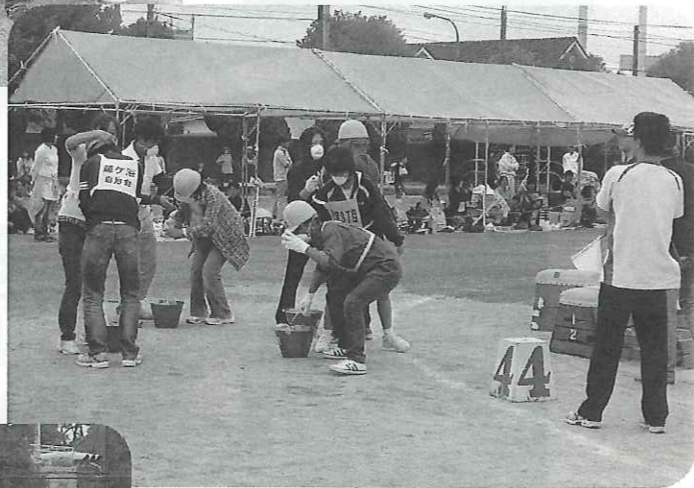

主管 今宿地区自治会連合会

お楽しみ抽選券
200円

第49回 今宿地区親睦大運動会

開催日 10月19日(日)
8時50分～【雨天中止】
場所 住吉中学校 グラウンド

《防災ガイドブック発刊について》

今宿地区自主防災組織
橋本 誠士

今回関係各位のご協力により、今宿地区の全世帯に「防災ガイドブック」を配布させていただきました。常時、皆様のお手元に置いていただき防災意識を高めていただければ幸いです。

当地区は市内でも、海岸線から、山の手まで住宅を有する大きな地域です。皆様の安心安全な地域づくりを目指して「自主防災組織」も、設立することが出来ました。地域の皆様が、一人でも多く協力していただけるような組織作りを目指しております。